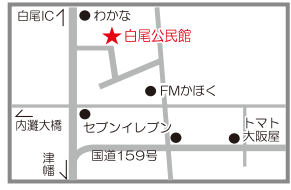

生放送 録音放送 スポンサー
議員の方の番組は選挙期間中はお休みいたします。
北國新聞・北陸中日新聞・読売新聞に番組表掲載

インフォメーション
ニュース 天気・防災・防犯 お知らせ
■朝日新聞アルキキニュース 6:55~7:55、12:55~13:55、18:55~19:55
■内灘湖漁だより 津幡町シンクス情報 津幡警察署、消防署

78.7MHz 放送エリア
かほく市、津幡町、内灘町及び周辺
カラオケでお楽しみいただけます。
■ネットラジオ スマートフォン・パソコンOK!
http://radio.kahoku.net:8000 から配信
Tunein Radio などのアプリで「fmkahoku」と検索してください。

天気・防災・防犯 (番組提供スポンサー)
毎時25分より、お天気情報、火事、地震、行方不明、獣の出没、詐欺、不審者などお知らせいたします。
今村修事務所、宇ノ気給食センター、オイルプラザD1、表組、金沢信用金庫、河北潟ブラウンスイス、河北モーターズ、グローブエナジー、サンリーホーム、JA石川かほく、民宿やまじゅう、Yo建築・環境設計室

24分番組パーソナリティ募集
1年間(体験期間)無料で番組を放送!
未経験の方も簡単な研修により、番組パーソナリティとして活躍できます。(2年目より番組スポンサー要)
あなたの夢(プロジェクト)を実現しよう!
月刊かほくマガジンのFMかほく会員情報Cast!で、FMかほく会員の活躍を紹介いたします。またプロジェクトを応援する各番組のサポーターを募ります。各番組のサポーターの申込・特典はFMかほくHPで。

NPO法人FMかほく http://fm.kahoku.net
〒929-1177 かほく市白尾尾88番地
Tel.076-283-6660
Fax.076-283-6667
E-mail fm@kahoku.net

研修と親睦で、見識が高まる! 特定非営利活動法人

FMかほく 18.7MHz 異業種研修交流会

日時:8月27日(火)
19:00~21:00 (受付18:30~)
場所:白尾公民館2階集會室(かほく市白尾ヌー48)