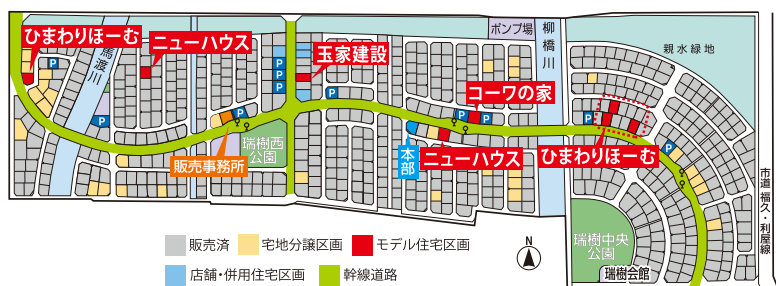

住宅展

5/3 金祝 4 土祝 5 日祝 6 月振

10:00~17:00

瑞樹に行こう!  
家見に行こう!

NEWHOUSE

主催:金沢市分譲住宅建設協力会 後援:北國新聞社

モデルハウスのお問い合わせ

金沢市分譲住宅建設協力会