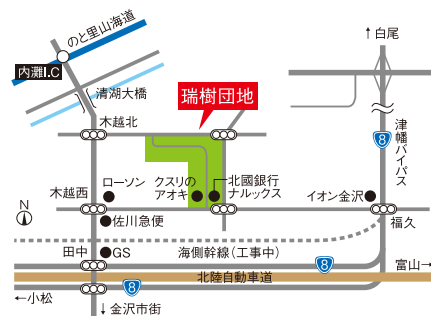

住宅展

5/3 金祝 4 土祝 5 日祝 6 月振

10:00~17:00

瑞樹に行こう!  
家見に行こう!

NEWHOUSE

主催:金沢市分譲住宅建設協力会 後援:北國新聞社

モデルハウスのお問い合わせ

金沢市分譲住宅建設協力会