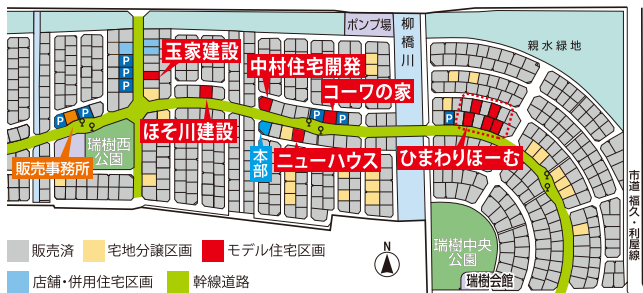

主催：金沢市分譲住宅建設協会 後援：北國新聞社

モデルハウスのお問い合わせ

金沢市分譲住宅建設協会
事務局(一社)石川県木造住宅協会 TEL(076)240-4081
〒920-0364 金沢市松島2丁目109番地 www.jiwood.or.jp