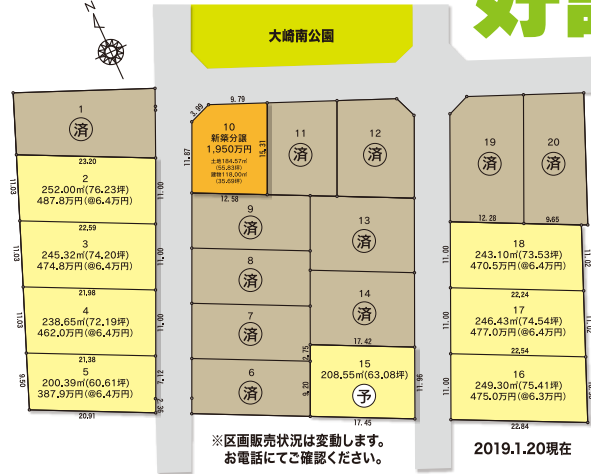

☎076-255-3130

お得な! **鍋コース** ございます
さんまるの寄せ鍋 2人前 2,200円 (税別)
大人の辛味噌鍋 2人前 2,400円 (税別)
池月吟醸酒粕鍋 2人前 2,400円 (税別)

さんまる 歓迎迎会 ご予約承り中!

食楽庵かほくさんまる
かほく市白尾二10-18
☎17:00~24:00 (L.O. 23:30)
日曜または連休最終日23:00 (L.O. 22:30)
☎月曜日(祝日の場合、翌火曜日)

とっても受講しやすい価格です!!
ガラス教室
開催予定↓
エコみらい河北
http://clean.kahoku.net
TEL.076-288-4545
詳細は、河北郡市広域組合HPにて!

かほく市大崎 売土地
価格 **904万円**
坪単価 **5万円**

土地面積 598.00㎡ 土地坪数 180.9坪
所在地 河北郡かほく市大崎北170番4
学区 宇ノ気小学校、宇ノ気中学校 土地権利 所有権
建ぺい率 60% 容積率 200% 用途地域 第1種住居地域

媒介 **マインドホーム** 物件の詳細は→
☎076-266-2626 石川県知事(3)第3747号
金沢市金石本町027-1

全20区画 JOYTOWN大崎南 好評分譲中

- イオンモールまで車で3分!
- 公園すぐそば!のびのび遊べます!
- 周りもすべて新築だから気が楽です!
- 小学校はスクールバスで安心通学!
- 全区画売主につき仲介手数料¥0

ジョイント21 検索

http://www.joint21.com