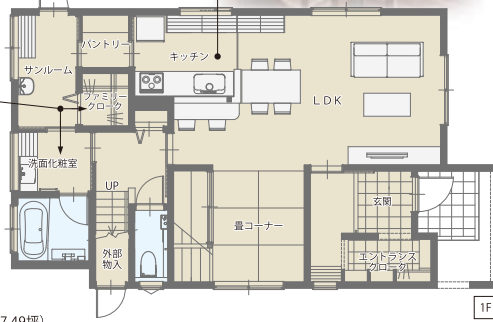

キッチンからLDK全体を見渡せる配置は子育て世帯におすすめのスタイルです。

空間を有効活用した階間収納、必要な季節の物や家族の思い出の品をしまっておくのにうれしい空間。

※写真・CGはイメージです。

敷地面積/223.11㎡(67.49坪)
延床面積/133.87㎡(40.49坪)
施工面積/151.25㎡(45.75坪)
※ポーチ・バルコニー・階間収納を含む

木にこだわり続けて50年、12,000棟を超える実績。