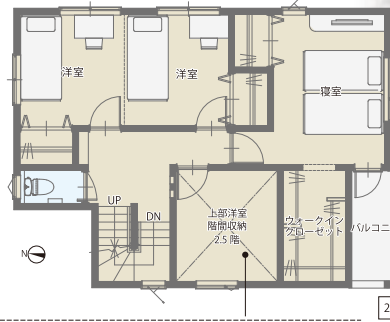

キッチンからLDK全体を見渡せる配置は子育て世帯におすすめのスタイルです。

空間を有効活用した階間収納、必要な季節の物や家族の思い出の品をしまっておくのにうれしい空間。

※写真・CGはイメージです。

敷地面積/223.11㎡(67.49坪)
延床面積/133.87㎡(40.49坪)
施工面積/151.25㎡(45.75坪)
※ポーチ・バルコニー・階間収納を含む

木にこだわり続けて50年、12,000棟を超える実績。