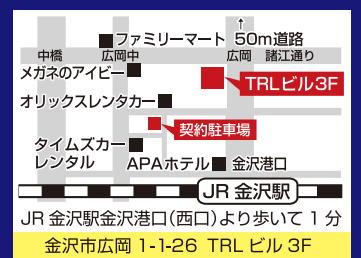

相談受付

0120-0888-731

美容

かほくマガジン

検索

かほくマガジンWEBサイトもご覧ください。
詳しい最新情報をご覧ください。

毛穴引き締めコース

お肌のくすみや毛穴の開きが気になる方、
お肌をしっとり引き締めたい方に