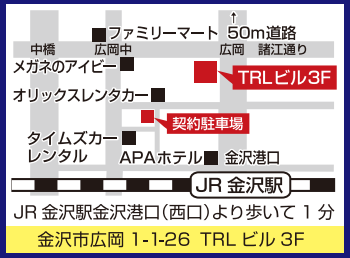

金沢中央クリニック

- 相談受付 AM9:30~PM7:00
- 完全予約制 ●無料P有
- 土・日・祭日も診療

カウンセリング・相談は**無料**です。

相談受付 **0120-088-7311**

カーメンテナンス D-1
アル・プラザ津幡店

2018年
3月中旬
OPEN!!

D1車検は、安心できる充実サポートの特典付き!!

※次回車検まで ※上限7回