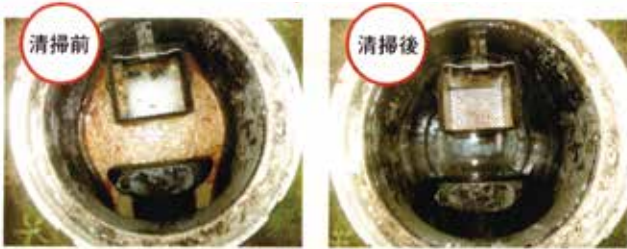

宅内排水管洗浄一式

基本料金 **8,000円**～

その他

- トイレの詰り直し
- 蛇口の水漏れ修理、取替え等々
- グリストラップ清掃
- 溜樹清掃 ● 側溝清掃
- 浄化槽清掃 ● 浄化槽保守点検等。

住まいの悩みを
解決します！
まずは
ご相談下さい。

資源物ステーション 実施中!!

年中
無休

取扱品目(すべて無料)

- 空缶(アルミ・スチール)
- ダンボール ● 雑誌・雑紙
- 新聞紙

大切な資源です!
リサイクル回収に
ご協力ください。