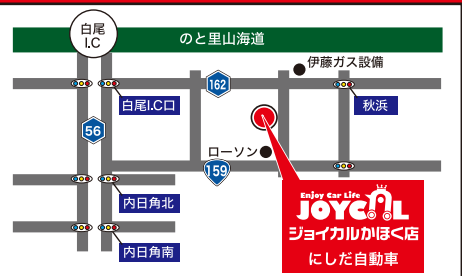

ジョイカルの新車は全てメーカー保証付です。