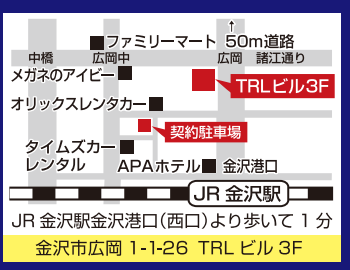

過去に他のクリニックにてED治療の受診歴がある方は **初診料無料!**
「通っていたクリニックがなくなった」「通っているクリニックが遠い」「土日しか通院できない」という方
対象条件 過去1年以内に他院にてED薬処方・通院歴がある方に限る。
初診当日に証明として他院の診察券または治療明細書等のご提示をお願いいたします。

ED治療薬

◆ジェネリック医薬品もあります。

900円~

院内処方

※料金は全て消費税別です。

金沢中央クリニック

検索

www.kanazawa-chuoh-clinic.com/urology

金沢中央クリニック

●相談受付 AM9:30~PM8:00
●完全予約制 ●無料有
●土・日・祭日も診療

カウンセリング・相談は**無料**です。

相談受付

0120-088-731