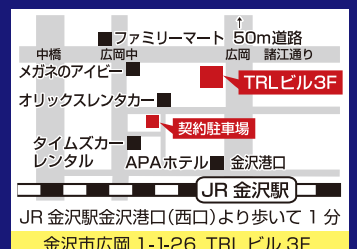

金沢中央クリニック

検索

www.kanazawa-chuoh-clinic.com/urology

金沢中央クリニック

●相談受付
AM9:30~PM8:00
●完全予約制 ●無料初診
●土・日・祭日も診療

カウンセリング・
相談は無料です。

相談受付

0120-0888-731