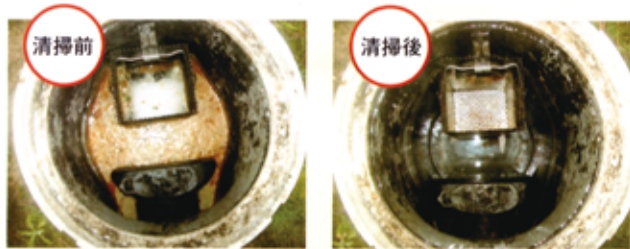

宅内排水管洗浄一式

基本料金 **8,000円~**

その他

- トイレの詰り直し
- 蛇口の水漏れ修理、取替え等々
- グリストラップ清掃
- 溜樹清掃 ● 側溝清掃
- 浄化槽清掃 ● 浄化槽保守点検等。

住まいの悩みを
解決します!

まずは
ご相談下さい。

資源物ステーション 実施中!!

年中
無休

取扱品目(すべて無料)

- 空缶(アルミ・スチール)
- ダンボール ● 雑誌・雑紙
- 新聞紙

大切な資源です!
リサイクル回収に
ご協力ください。