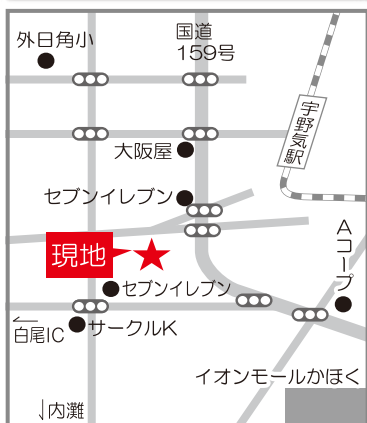

家賃は払うよりずーっとお得！

1,670万円借入
35年返済 0.6%
月々返済のみ
44,092円

家賃並みの
楽々返済

自己資金のない方もお気軽にご相談ください。