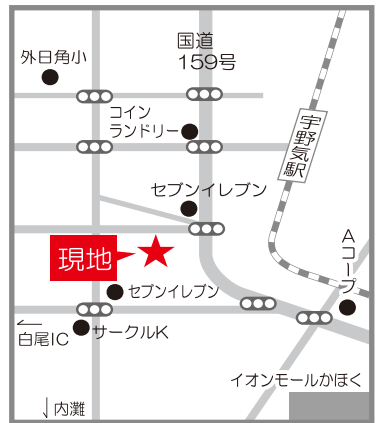

家賃並みの  
楽々返済

自己資金のない方もお気軽にご相談ください。

お庭でバーベキューも楽しい♪

白尾インター・国道159号近く交通良◎  
スーパー・コンビニ・お買物良◎

所在地/かほく市白尾ヲ273

- 土地面積/185.24㎡(56.03坪)
- 建物面積/97.70㎡(29.55坪)
- 用途/無指定
- 建ぺい率/60%
- 間取/1階 LDK18、洗面、浴室、トイレ
- 容積率/200%
- 2階 洋8、洋8、洋6