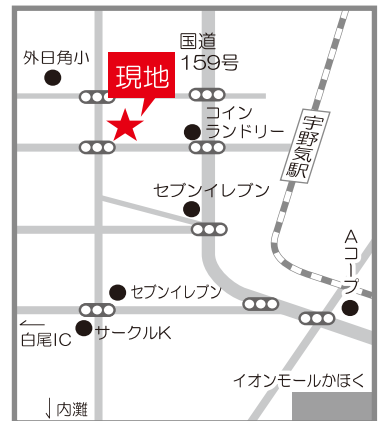

事業用融資など ご相談ください。

鉄骨造  
3階建て

七尾線宇野気駅より徒歩8分

- 広い土地/594.95㎡(179.97坪)
- 建物面積/1階 157.36㎡(店舗・2LDK)  
2階 100.27㎡(1K 3室)  
3階 100.27㎡(1K 3室)  
合計 357.90㎡(108.26坪)
- 建築/1994年5月

所在地/かほく市白尾二39-4

株式会社 笹舟住研  
TEL.076-262-0333