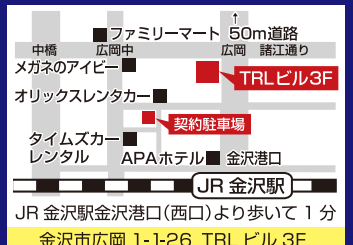

院内処方

1回

4万円

【推奨回数】
1クール 12回

35万円

中央クリニックグループ
技術指導医
院長 小神博文

過去に他のクリニックにてED治療の受診歴がある方は **初診料無料!**

「通っていたクリニックが無くなった」「通っているクリニックが遠い」「土日しか通院できない」という方
対象条件 過去1年以内に他院にてED薬処方・通院歴がある方に限る。
初診当日に証明として他院の診察券または治療明細書等のご提示をお願いいたします。

ED治療薬

◆ジェネリック医薬品
もあります。

900円~

※料金は全て消費税別です。

金沢中央クリニック

検索

www.kanazawa-chuoh-clinic.com/urology

金沢中央クリニック

●相談受付 / AM9:30~PM8:00
●完全予約制 ●無料初診
●土・日・祭日も診療

カウンセリング・
相談は**無料**です。

相談受付

0120-0888-731