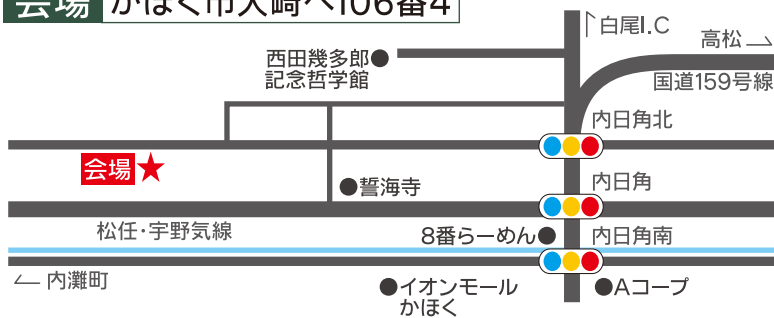

# 新築内見会

# 開催

2日間限り

9/10(土)11(日) 午前10時～午後5時

収納・書斎・物干しなど

工夫やアイデアが光る住み心地満点の生活空間

会場 かほく市大崎へ106番4

当日は旗・案内板を目印に起こしてください!

山越建設  
ホームページは  
こちら↓