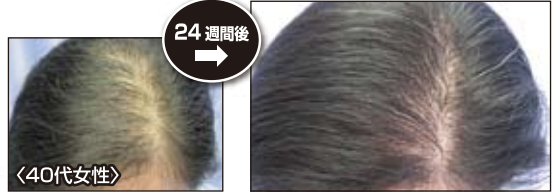

## 最先端の毛髪再生治療

医療機関でしか受けられないグロースファクター(成長因子)を用いた毛髪の再生医療です。

毛髪再生に欠かせない細胞成長因子に各種ビタミンや血行促進剤を配合した薬剤(HARGカクテル)を頭皮に注入することで、育毛・増毛効果が期待できます。

自分の髪が  
生えてくる!!

ハーグ1/3 **8万円** (1回の施術)

ハーグ2/3 **10万円** (1回の施術)

毛髪診断士が対応します。