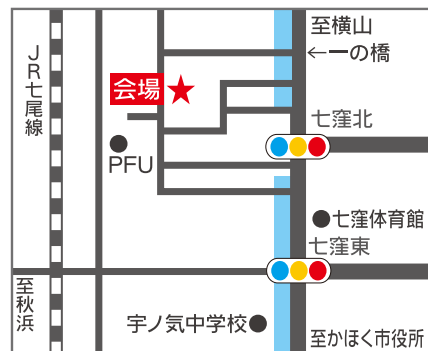

会場 かほく市七窪へ71番9

MAPCODE 336 220 226 * 8

新商品 揺るぎない安心をお届けます