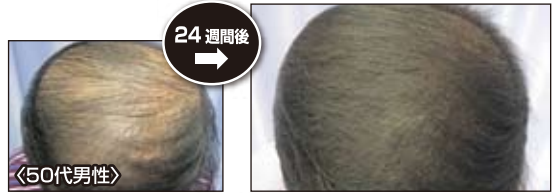

発毛・薄毛治療

最先端の毛髪再生治療

医療機関でしか受けられないグロースファクター(成長因子)を用いた毛髪の再生医療です。

毛髪再生に欠かせない細胞成長因子に各種ビタミンや血行促進剤を配合した薬剤(HARGカクテル)を頭皮に注入することで、育毛・増毛効果が期待できます。

自分の髪が
生えてくる!!

ハーグ1/3 **8万円** (1回の施術)

ハーグ2/3 **10万円** (1回の施術)

毛髪診断士が対応します。