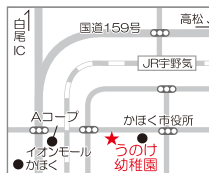

毎月第3月曜16:50~
 FMかほくで
 ラジオインタビュー

西整体 検索

http://www.nishiseitai.net

学校法人 宇ノ気学園
うのけ幼稚園

入園前のお子様を対象にしたイベントです。うのけ幼稚園では、お子様の成長に適した様々な活動体験を親子でできるような企画しています。幼稚園行事への参加や、日頃園児がしているような活動を是非親子で楽しんでみませんか。

「幼稚園ってどんなことをするのかな?」と興味のある方。

「入園したら、うちの子大丈夫かな?」「友達と仲良くできるかな?」「自分で何でもできるようになるのかな?」と入園後の子どもの様子が気になる方。

「同年齢の子ども達と遊ぶ機会を多く持たたい!」と思っている方。

こんな方は、是非イベントに参加してみてください!

楽しいイベントがいっぱい♪

未就園児対象 10時30分~12時

園バスの送迎もあるよ 予約・参加費は必要ありません。

- 6月22日(水)ミニうどんどうかい
- 7月14日(木)幼稚園見学会
- 7月27日(水)ミニえんにち
- 9月3日(土)幼稚園体験会
- 9月16日(金)お月見こっご
- 10月27日(木)ミニクッキング

他にも人形劇など、楽しいイベントを企画しています! みんなで遊びにきてくださいね♪

かほく市宇野気二15番地
〒929-1125
早朝保育...7:30~8:30
延長保育...16:00~19:00
休日・祝、第2、3、4土曜日
預かり保育 夜7:00まで

お気軽にお問い合わせください。

☎ **076-283-7111**

E-Mail unoke-kg@deluxe.ocn.ne.jp

http://unoke-kg.main.jp 詳細は→