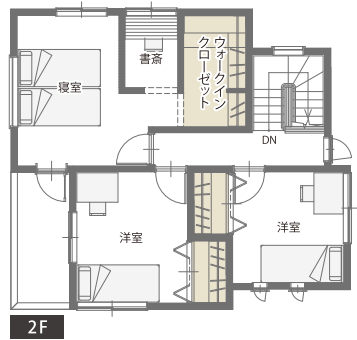

すべての部屋で通風計画を考えた風の通るプランニング

効率良い家事動線を考えた
1階サンルーム

収納力抜群の
玄関収納

かほく市は

働く世代住みよさ評価 全国4位
(日経ビジネス2016年1月25日号より)

住みよさランキング 全国9位
(東洋経済新報社「都市データバック2015年版」より)

ほほえみ住まい

随時・住宅相談会受付しております。