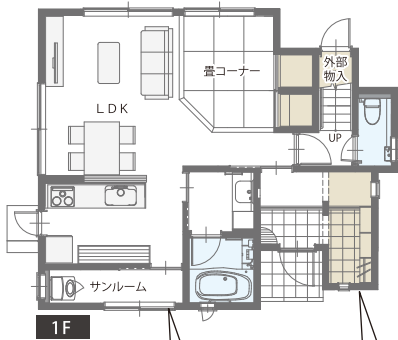

すべての部屋で通風計画を考えた風の通るプランニング

効率良い家事動線を考えた
1階サンルーム

収納力抜群の
玄関収納

かほく市は

働く世代住みよさ評価 全国4位
(日経ビジネス2016年1月25日号より)

住みよさランキング 全国9位
(東洋経済新報社「都市データバック2015年版」より)

ほほえみ住まい

随時・住宅相談会受付しております。