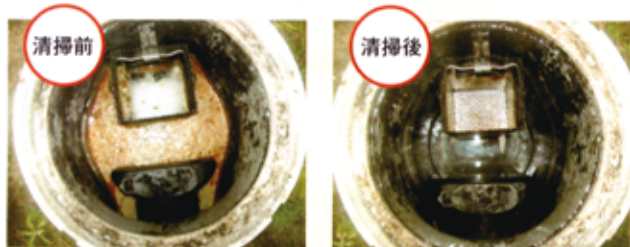

ベッド、ソファ、ダンス、自転車などの
粗大ごみを1点からでも収集!

一般ゴミ、廃家電製品、繊維くず、
ゴムくず、廃プラ、金属くず、ガラ
スクず等産業廃棄物の運搬処分も
承ります。

トイレつまり・資源物回収などきめ細やかなサービスを提供いたします。

宅内排水管洗浄一式

基本料金 8,000円~

住まいの悩みを
解決します!

まずは
ご相談下さい。

その他

- トイレの詰り直し
- 蛇口の水漏れ修理、取替え等々
- グリストラップ清掃
- 溜樹清掃 ● 側溝清掃
- 浄化槽清掃 ● 浄化槽保守点検等。

資源物ステーション 実施中!!

年中
無休

取扱品目(すべて無料)

- 空缶(アルミ・スチール)
- ダンボール ● 雑誌・雑紙
- 新聞紙

大切な資源です!
リサイクル回収に
ご協力ください。

その他5ヶ所でステーション実施

お気軽にお電話でご相談ください。見積もりにお伺い致します。