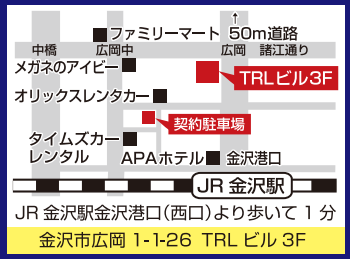

カウンセリング・
相談は**無料**です。

相談受付

0120-0888-731

2016年3月番組表

土 (Sat) 日 (Sun)

土・日曜は平日の番組を再放送でお送りします。

22	6	30	ラジオブレイク (再)	食育レシピ (再)
7	00	00	パソコンなんでも相談 (再)	Thanks!! Radio (再)
8	00	30	かたりの窓 (再)	サブカル男子 (再)
9	00	30	VOICE RADIO (再)	小さな会社の経営法則 (再)
10	00	30	がんばれ! スポーツアスリート (再)	美肌サロン (再)
11	00	30	グッジョブ内灘 (再)	California Easy Speak (再)
12	00	30	エコみらい河北NEWS (再)	naomi魂! (再)
13	00	30	職人の話 (再)	健康一番/健康ラジオ (再)
14	00	30	出張FAB屋のカフェ (再)	iPhone知りたい! (再)
15	00	30	英ちゃんの@フオーク (再)	Chocolate syrup (再)
16	00	30	哲学館へ行く (再)	あなたと住まい (再)
17	00	30	近藤和也の 一系一 (再)	玄じいさんのいり話 (再)
18	00	30	おしやれトーク (再)	ヘルシーライフ (再)
19	00	30	エスエス 瘦身 (再)	トータルビューティー (再)
20	00	30	ネット本真由美 (再)	おしやれトーク (再)
21	00	30	中泉節子 (再)	旅のうまい話 (再)
22	00	30	シャングリラへGO! (再)	taste of funky (再)
23	00	30	テリーの住まい大好き (再)	ゆるゆる癒し隊 (再)