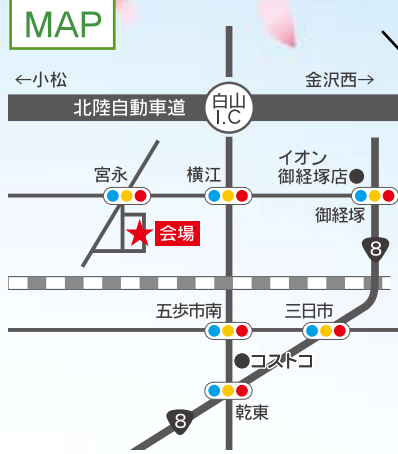

会場 白山市宮永町
MAPCODE 41 459 064*28

予算内で「理想のマイホームを！」

かほく市木津のおすすめ! 土地 & 建物 SETプラン

かほく市木津

260万＜売主＞万円

七塚小学校区

【土】165.30m²(50.00坪)
【地】宅地(用)1中柱
【建べい】60%
【容】200%
【交】横山駅徒歩10分
※他3区画あり

規格住宅SL
(30坪4LDKプラン)