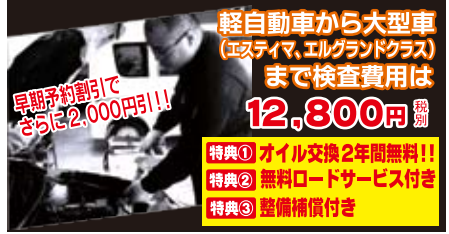

金沢市諸江町上丁 335 番地
 〒920-0015
 石川県知事免許 (5) 第3182号
 (公社) 石川県宅地建物取引業協会会員

敷金 礼金 仲介料 **0円** 賃貸マンション
KAURIハイツ
 かほく市森

初期費用を抑えたい方におすすめ!

※当マンションを利用の場合、指定の保証会社を利用して頂きます。(保証料別途)

インターネット常時接続無料 最寄の施設までの距離
 家賃 1LDK/42,000円 宇ノ気小学校 400m 宇野気駅 700m
 共益費 2,000円 宇ノ気中学校 800m Aコープ 500m
 駐車場 2,500円/台(2台可) かほく市役所 450m イオンかほく 800m
 設備 オール電化、ウォッシュレット、TVモニター付インターホン、
 バストイレ別、エアコン、バルコニー、室内洗濯機置場

賃貸 石川県知事 (3) 第3747号 金沢市金石本町027-1
マインドホーム ☎ **076-266-2626**

Oil Plaza
D1 45分車検

軽自動車から大型車 (エステイマ、エルグランドクラス)
 まで検査費用は **12,800円** 税別
 特典① オイル交換2年間無料!!
 特典② 無料ロードサービス付き
 特典③ 整備補償付き
 ご予約・ロードサービスはこちら
☎ 0120-283-844
 D1メンテ TEL.076-283-8383
 加賀谷商事株式会社 9時~20時
 かほく市内日角3-5-1 休 水曜日
 http://oil-plaza-d1.jp 土・日・祝日 営業