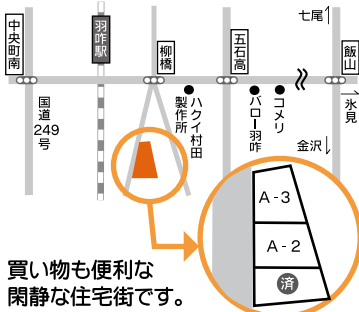

売家 金沢市
仲介 みずき3丁目

大掛かりなりノバージョン住宅。広々とした和室とLDK。

浴室12インチ
テレビ付き

土地面積 235.80㎡(71.32坪)

建物面積 163.73㎡(49.52坪)

築年月 平成11年12月

駐車場 2台可

交通機関 北陸本線東金沢駅
みずき2丁目バス停より
徒歩2分

学校 大浦小学校、浅野川中学校

間取り [1階] LDK18.4
和8縁側・和6(続園)
浴室・洗面・水洗
車庫(普1台)
テラス(物干し可)
[2階] 洋11.5・洋6・洋6

販売価格 **2,475万円**
(消費税込み)

売土地 アプリコットタウン
仲介 羽咋市 松ヶ下

羽咋駅近く、のと里山海道へもアクセス良。

A-2

面積 194.78㎡(58.92坪)

坪単価 85,000円

土地価格 5,008,200円

施設負担金 648,000円
(上下水道引込済)

販売価格 **5,656,200円**

A-3

面積 194.78㎡(58.92坪)

坪単価 85,000円

土地価格 5,008,200円

施設負担金 108,000円
(上下水道引込済)

販売価格 **5,116,200円**

■建べい率/60% ■容積率/200%

■学校/羽咋小学校・羽咋中学校 ■用途/第1種中高層住居専用

買い物も便利な
閑静な住宅街です。

高商ハウジング
石川県知事免許(5)第3234号

金沢市泉本町6丁目7番地

(ろうぎん金沢南支店横)

http://www.takasyok.com

0120-182-882 詳細は→

076-280-0500

敷金礼金 **0円** 賃貸マンション
仲介料 **0円** **KAURI**ハイツ
かほく市森

初期費用を抑えたい方におすすめ!

※当プランを利用の場合、指定の保証会社を
利用して頂きます。(保証料別途)

インターネット常時接続無料

家賃 1LDK/42,000円

共益費 2,000円

駐車場料 2,500円/台(2台可)

設備 オール電化、ウォシュレット、TVモニター付インターホン、
バストイレ別、エアコン、バルコニー、室内洗濯機置場

貸主 石川県知事(3)第3747号 金沢市金石本町口27-1

マインドホーム ☎076-266-2626

最寄の施設までの距離
宇ノ気小学校 400m 宇野気駅 700m
宇ノ気中学校 800m Aコープ 500m
かほく市役所 450m イオンかほく 800m

松野佛壇店

仏壇・仏具・神棚
神具・掛軸販売

小物1つでも配達します

修理・修繕・佛壇洗い

☎076-283-0643 かほく市宇野気トニ112

とっても受話しやすい価格です!!
ガラス教室

開催予定↓

エコみらい河北
http://clean.kahoku.net
TEL:076-288-4545

詳細は、河北郡市広域組合HPにて!