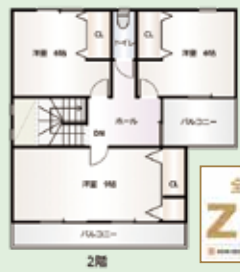

魚料理・民宿 やまじゅう

かほく市浜八20-1 〒929-1174 座席/80名様まで  
営業/11:30~14:00(ラストオーダー) 宴会/2~120名様 個室25室有  
17:00~20:45(ラストオーダー) 宿泊/80名様まで P/100台  
休日/水曜日、年末年始

☎076-283-3455 <https://yama-10.com>

白尾モデルハウス **OPEN!**

Life Quality  
**PaPamaru**  
パパまるハウス

玄関から快適“Z空調の家”体感会

土・日 10時~17時

※平日に内覧をご希望の方は  
事前にご予約をお願いいたします。  
☎076-266-2626

4LDK 販売価格 (税込) **2,920万円**  
【所在地】かほく市白尾ル47番4(代理)  
【土地面積】50.95坪 【延床面積】119.24㎡  
【建築年月】令和5年2月

PaPamaru  
(パパまるハウス販売代理店)

マインドホーム  
〒920-0336 金沢市金石本町ル27番地1  
石川県知事(4)第3747号